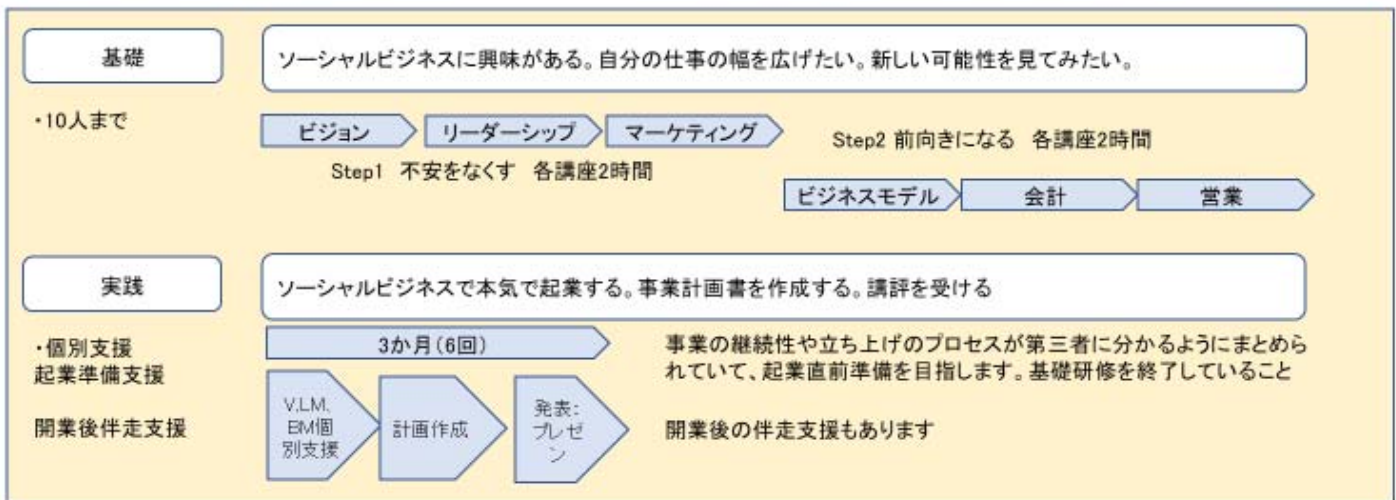

「**ソーシャルリーダー**」としての行動を意識する、少人数の基礎講座。

ソーシャルビジネスで起業する人の、「**個人指導**」実践支援

事業の概要

ソーシャルビジネス起業支援(個人向け)

*企業様向けに本業を通じた社会貢献を図る社員教育へのカスタマイズも可能です。

CUVEL To Empower Social Business, Social Firm

基礎講座 1講座2時間、少人数制。ポイントを押さえた基礎知識で、新しい可能性を見つけます。